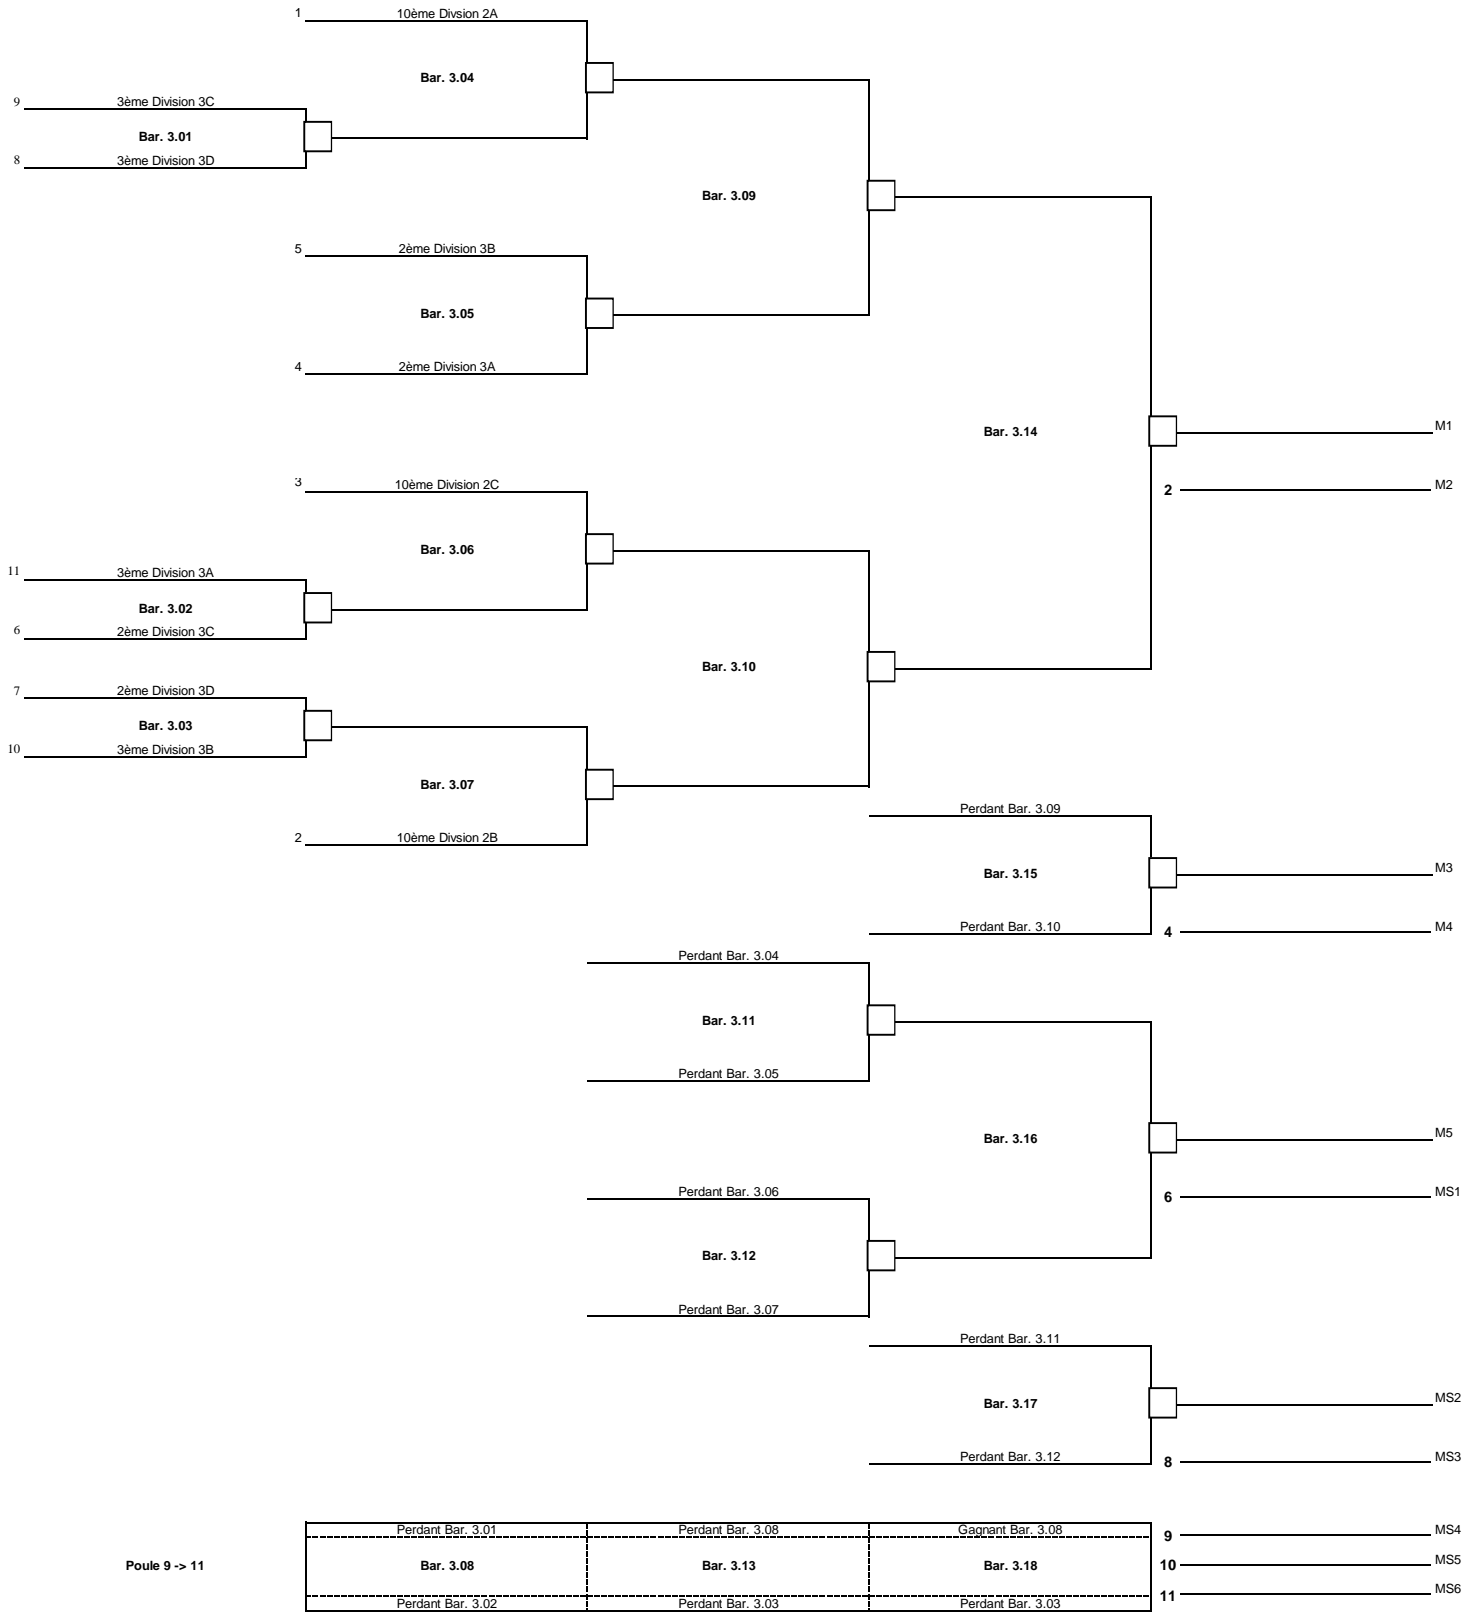

12/05/2012 - 14:00

13/05/2012 - 10:00

13/05/2012 - 14:00

Poule 9 -> 11

DIVISION 4

4/05/2012

11/05/2012

12/05/2012 - 18:00