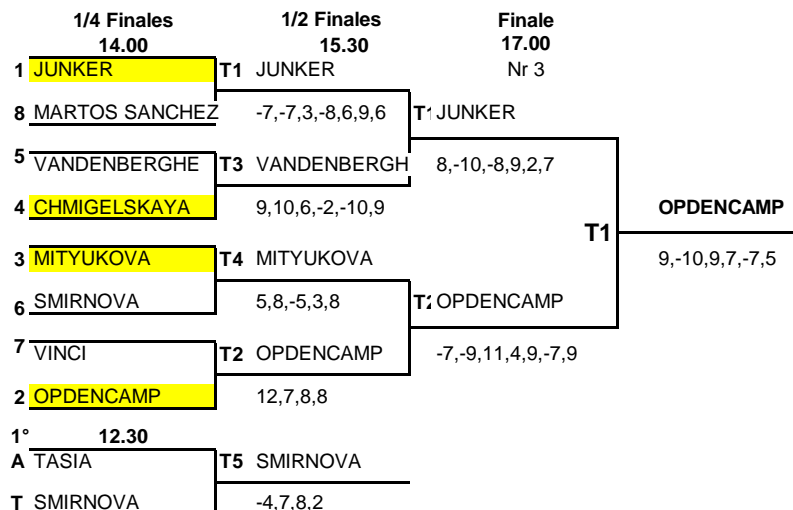

DAMES

09H30

Poule 1 T7					
	1	2	3	4	Cl
1	VAN DEN BERGHE	3.0	3.0		1°
2	MARCHETTI	0.3	3.2		2°
3	VAN KERM	0.3	2.3		3°
4		0			

Poule 2 T8					
	1	2	3	4	Cl
1	MARTOS SANCHEZ	3.1	3.2		1°
2	GEORIS	1.3	0.3		3°
3	GERRITS	2.3	3.0		2°
4		0			

Poule 3 T9					
	1	2	3	4	Cl
1	HUBERT	1.3	3.0		2°
2	VINCI	3.1	3.0		1°
3	BACQUELAINE	0.3	0.3		3°
4		0			

Poule 4 T10					
	1	2	3	4	Cl
1	PRINCEN	0.3	3.0	3.0	2°
2	TASIA	3.0	3.0	3.1	1°
3	DUINSLAEGER	0.3	0.3	3.1	3°
4	POEL	0.3	1.3	1.3	4°

Poule 5 T11					
	1	2	3	4	Cl
1	SMIRNOVA	3.0	3.0	3.0	1°
2	BAKKERS	0.3	3.0	3.0	2°
3	JANSSENS	0.3	0.3	3.1	3°
4	LAMBIET	0.3	0.3	1.3	4°

	1	2	3	4	Cl
1					
2					
3					
4					

09U30

MESSIEURS

09H30

Poule 9 T1					
	1	2	3	4	Cl
1	BIERNY	3.1	3.1		1°
2	RENARD	1.3	3.2		2°
3	SAUDEMONT	1.3	2.3		3°
4		0			

Poule 10 T2					
	1	2	3	4	Cl
1	LAMOQUE	3.2	3.0	3.1	1°
2	GOBEAUX	2.3	2.3	3.1	3°
3	CLUYTS	0.3	3.2	3.0	2°
4	DE VOS	1.3	1.3	0.3	4°

09U30

Poule 11 T5					
	1	2	3	4	Cl
1	MAECK	3.1	3.0	3.0	1°
2	DELHEZ	1.3	0.3	3.1	3°
3	ALLEGRO	0.3	3.0	3.0	2°
4	NYSSSEN	0.3	1.3	0.3	4°

Poule 12 T6					
	1	2	3	4	Cl
1	VAN ROSSOMME	1.3	3.0	3.0	2°
2	VAN SCHIL	3.1	3.1	3.0	1°
3	STAPELLE	0.3	1.3	3.0	3°
4	HENKENS	0.3	0.3	0.3	4°

Poule 13 T9					
	1	2	3	4	Cl
1	NUYTINCK	3.2	1.3	3.0	2°
2	DEVOS	2.3	2.3	3.0	3°
3	LAMBIET FI	3.1	3.2	3.1	1°
4	LAMBIET R	0.3	0.3	1.3	4°

Poule 14 T10					
	1	2	3	4	Cl
1	JANSSENS	3.2	3.0	3.0	1°
2	GONAY	2.3	0.3	3.0	3°
3	DIOUF	0.3	3.0	3.2	2°
4	STORDEUR	0.3	0.3	2.3	4°

Championnats de Belgique A
Dimanche 07/03/2010
Louvain-la-Neuve Centre Sportif Blocry