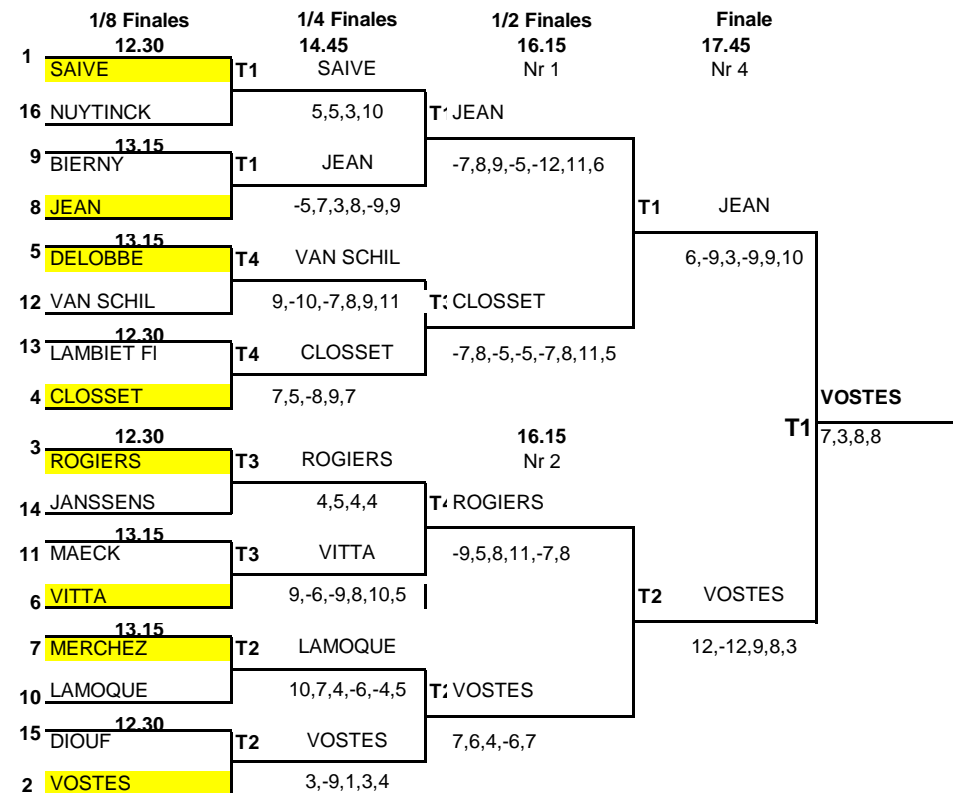

DAMES

09H30

Poule 1 T7					
	1	2	3	4	Cl
1	VAN DEN BERGHE	3.0	3.0		1°
2	MARCHETTI	0.3	3.2		2°
3	VAN KERM	0.3	2.3		3°
4		0			

Poule 2 T8					
	1	2	3	4	Cl
1	MARTOS SANCHEZ	3.1	3.2		1°
2	GEORIS	1.3	0.3		3°
3	GERRITS	2.3	3.0		2°
4		0			

Poule 3 T9					
	1	2	3	4	Cl
1	HUBERT	1.3	3.0		2°
2	VINCI	3.1	3.0		1°
3	BACQUELAINE	0.3	0.3		3°
4		0			

Poule 4 T10					
	1	2	3	4	Cl
1	PRINCEN	0.3	3.0	3.0	2°
2	TASIA	3.0	3.0	3.1	1°
3	DUINSLAEGER	0.3	0.3	3.1	3°
4	POEL	0.3	1.3	1.3	4°

Poule 5 T11					
	1	2	3	4	Cl
1	SMIRNOVA	3.0	3.0	3.0	1°
2	BAKKERS	0.3	3.0	3.0	2°
3	JANSSENS	0.3	0.3	3.1	3°
4	LAMBIET	0.3	0.3	1.3	4°

	1	2	3	4	Cl
1					
2					
3					
4					

09U30

MESSIEURS

09H30

Poule 9 T1					
	1	2	3	4	Cl
1	BIERNY	3.1	3.1		1°
2	RENARD	1.3	3.2		2°
3	SAUDEMONT	1.3	2.3		3°
4		0			

Poule 10 T2					
	1	2	3	4	Cl
1	LAMOQUE	3.2	3.0	3.1	1°
2	GOBEAUX	2.3	2.3	3.1	3°
3	CLUYTS	0.3	3.2	3.0	2°
4	DE VOS	1.3	1.3	0.3	4°

09U30

Poule 11 T5					
	1	2	3	4	Cl
1	MAECK	3.1	3.0	3.0	1°
2	DELHEZ	1.3	0.3	3.1	3°
3	ALLEGRO	0.3	3.0	3.0	2°
4	NYSSSEN	0.3	1.3	0.3	4°

Poule 12 T6					
	1	2	3	4	Cl
1	VAN ROSSOMME	1.3	3.0	3.0	2°
2	VAN SCHIL	3.1	3.1	3.0	1°
3	STAPELLE	0.3	1.3	3.0	3°
4	HENKENS	0.3	0.3	0.3	4°

Poule 13 T9					
	1	2	3	4	Cl
1	NUYTINCK	3.2	1.3	3.0	2°
2	DEVOS	2.3	2.3	3.0	3°
3	LAMBIET FI	3.1	3.2	3.1	1°
4	LAMBIET R	0.3	0.3	1.3	4°

Poule 14 T10					
	1	2	3	4	Cl
1	JANSSENS	3.2	3.0	3.0	1°
2	GONAY	2.3	0.3	3.0	3°
3	DIOUF	0.3	3.0	3.2	2°
4	STORDEUR	0.3	0.3	2.3	4°

Championnats de Belgique A
Dimanche 07/03/2010
Louvain-la-Neuve Centre Sportif Blocry