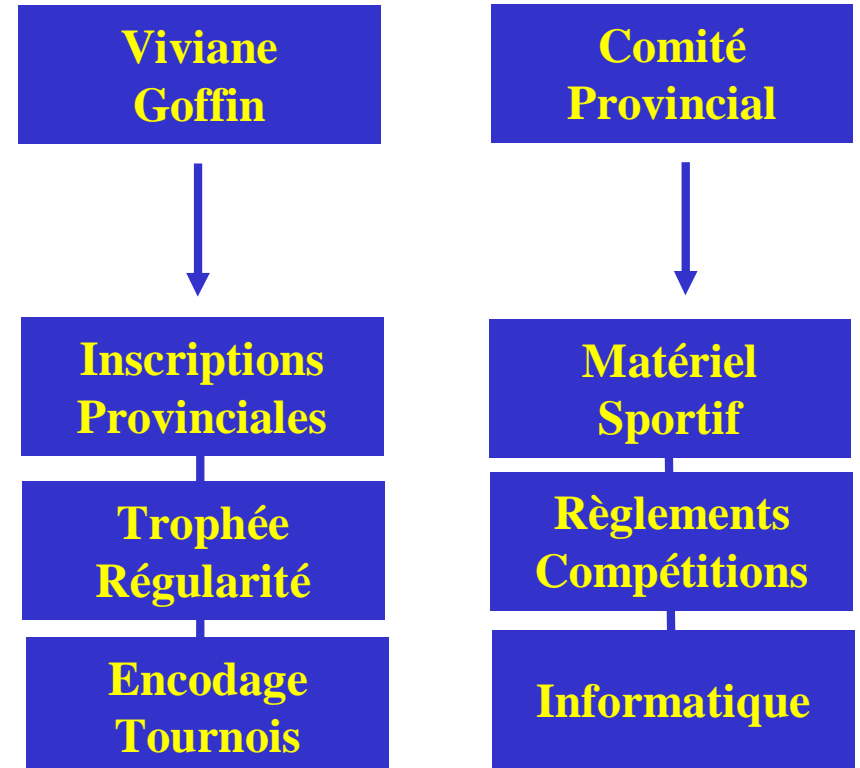

Commission Discipline

→ **Jean-Michel Mureau**
Nathalie Alexander
Philippe Héraly
Gérard Flamand (Sec.)

CP BBW 2009-2010

Composition des Cellules

2 / 2

hormis les
« jeunes »

CP BBW 2009-2010

Autres Responsabilités

Relations Presse

Jean Girardo
Jean-Michel Mureau

(transmission résultats)
(politique générale provinciale)

Achats Trophées

Françoise Brichard

(achats - stock)

Informatique Province

Jean Girardo
Jean-Michel Mureau
Olivier Lengelé