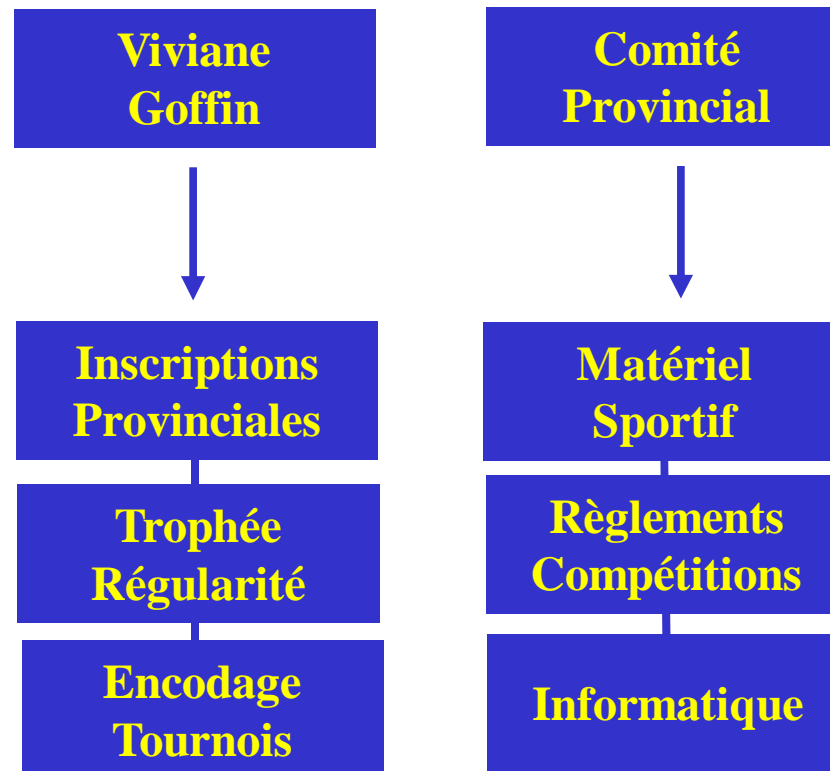

Commission Calendrier

Olivier Lengelé
Philippe Heraly

Commission Classement

Denis Godfrin
Nathalie Alexander
Philippe Heraly
Jean Girardo (cons.)

Commission Discipline

Jean-Michel Mureau
Denis Godfrin
Philippe Heraly

CP BBW 2010-2011

Composition des Cellules

2 / 2

CP BBW 2010-2011

Autres Responsabilités

**Relations
Presse**

Jean Girardo
Jean-Michel Mureau

(transmission résultats)
(politique générale provinciale)