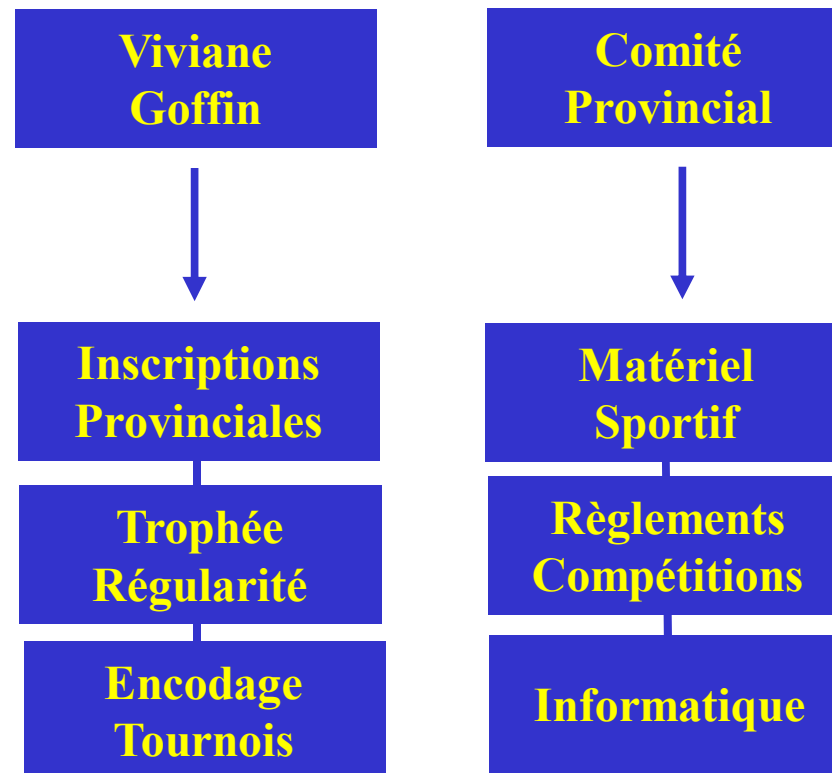

Olivier Lengelé
Philippe Heraly

Commission Classement

Denis Godfrin
Nathalie Alexander
Philippe Heraly

Commission Discipline

Jean-Michel Mureau
Denis Godfrin
Philippe Heraly
René Denis (réserve)

CP BBW 2011-2012

Composition des Cellules

2 / 2

CP BBW 2011-2012

Autres Responsabilités

**Relations
Presse**

**Nathalie Alexander
Jean-Michel Mureau**

**(transmission résultats)
(politique générale provinciale)**

**Achats
Trophées**