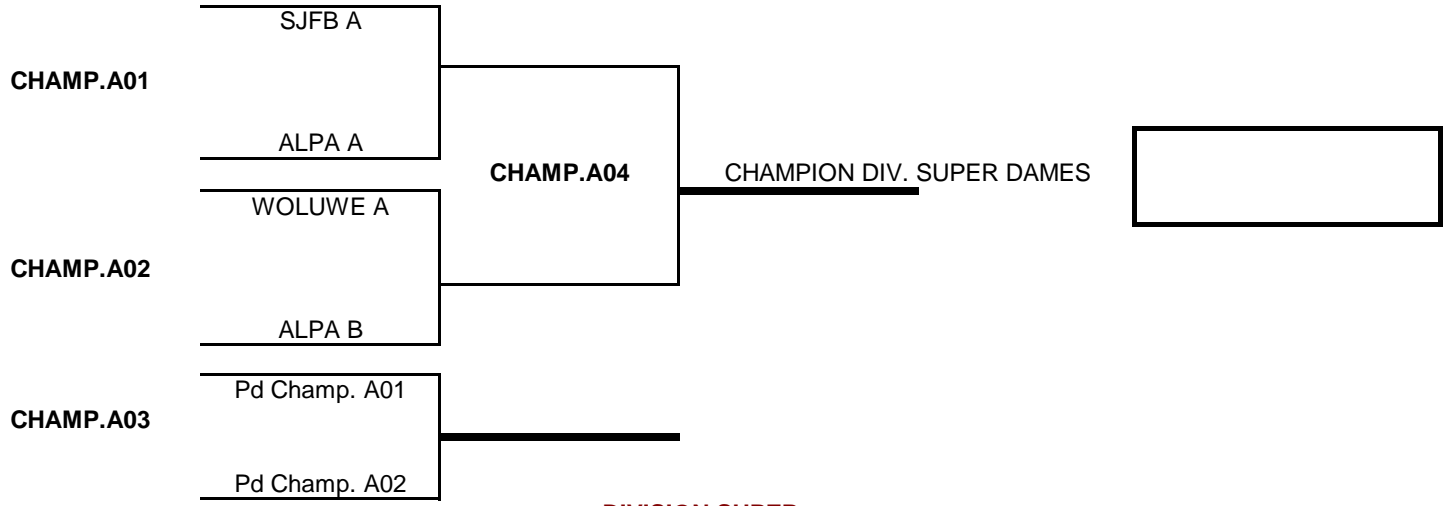

JOURNEE FINALE LE VENDREDI 27 AVRIL 2012

ROYAL 1865

INTERCLUBS PROVINCIAL VETERANS 2011/2012

TOUR FINAL DES CHAMPIONS

N° MATCH

DIVISION SUPER DAMES

DIVISION SUPER

DIVISION 1