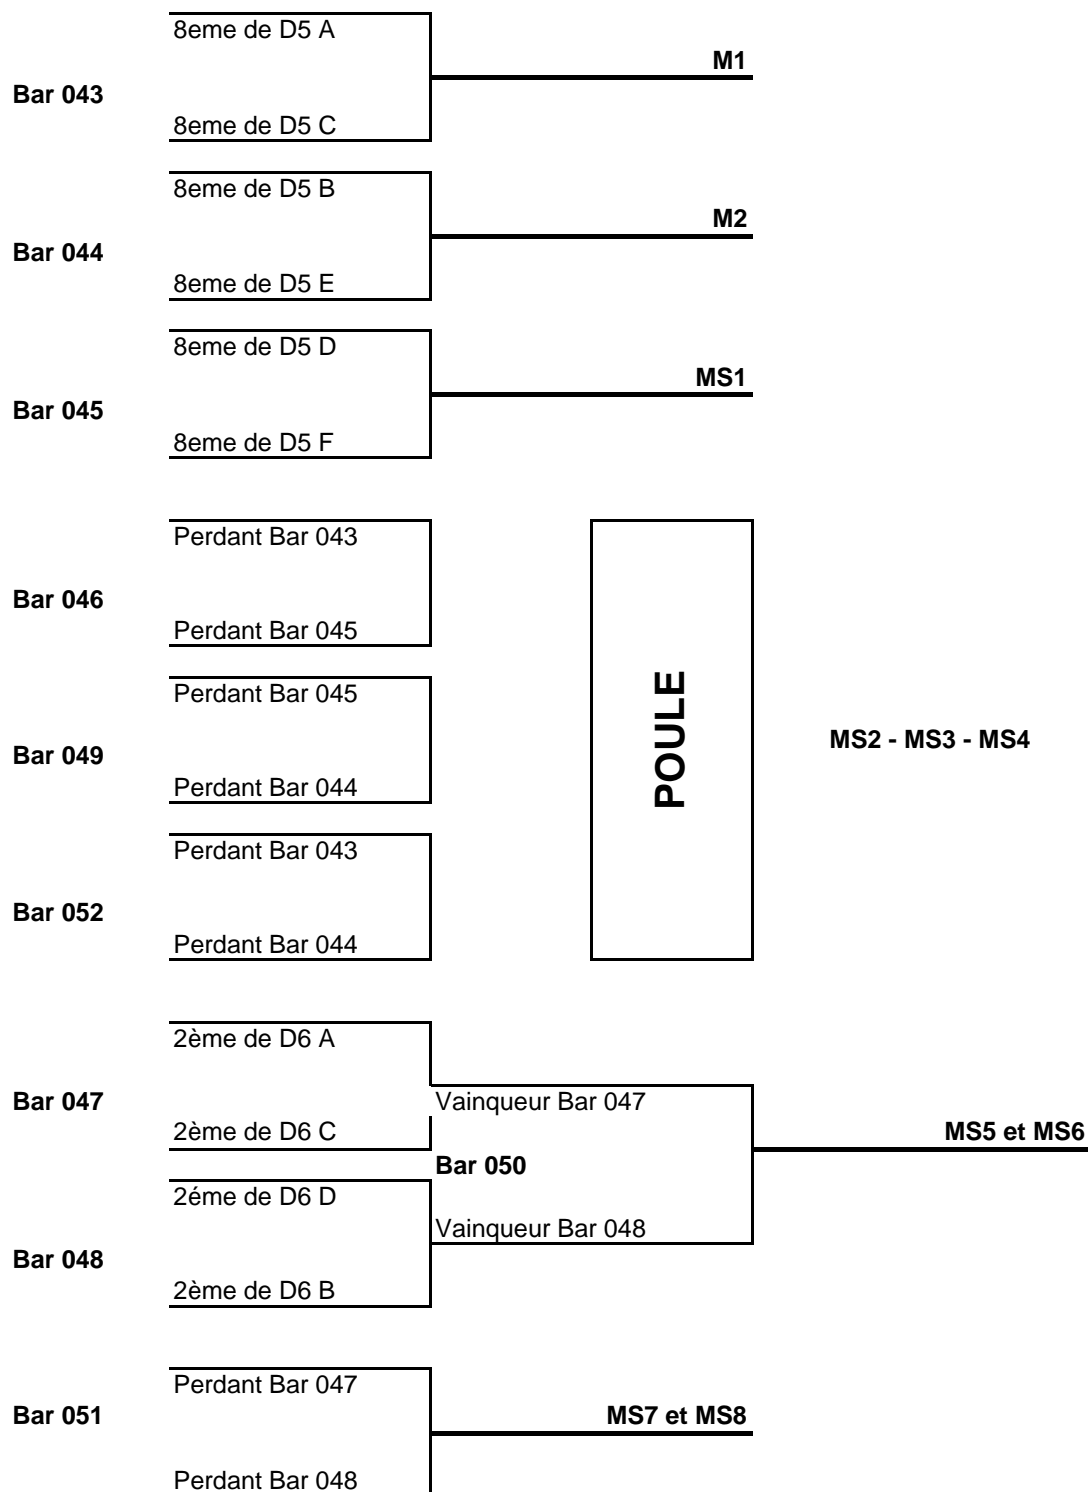

## DIVISION 2

N° match

Le gagnant de Bar 005 monte en D1

Les gagnants de Bar 006 et Bar 007 sont les montants supplémentaires éventuels en D1 (MS1 et MS2)

Le gagnant et le perdant du Bar 010 sont respectivement les montants supplémentaires éventuels (MS3 et MS4).

## DIVISION 4

**ATTENTION!**  
**A PARTIR DE CETTE SAISON, LES DEUX PREMIERS DE DIVISION 4 MONTENT DIRECTEMENT EN DIVISION 3**

Les gagnants de Bar 025 et Bar 026 montent en D3.  
 Les gagnants de Bar 027 et Bar 028 sont les montants supplémentaires éventuels en D3. (MS1 et MS2)  
 Les gagnants et les perdants de Bar 031 et Bar 032 sont respectivement les montants supplémentaires éventuels (MS3, MS4, MS5 et MS6).

**DIVISION 5**

Les gagnants de Bar 035 et Bar 036 montent en D4

Les gagnants de Bar 037, Bar 038, Bar 040 et Bar 041 sont les montants supplémentaires éventuels en D4. (MS1, MS

Les gagnants et les perdants de Bar 042 et Bar 039 sont respectivement les montants supplémentaires éventuels (MS5, MS6, MS7 et MS8).

## DIVISION 6

Les gagnants de Bar 043 et Bar 044 montent en D5.

Le gagnant de Bar 045 est le montant supplémentaire éventuel en D5. (MS1)

La poule : Bar 046, Bar 049 et Bar 052 détermine les montants supplémentaires MS2, MS3 et MS4