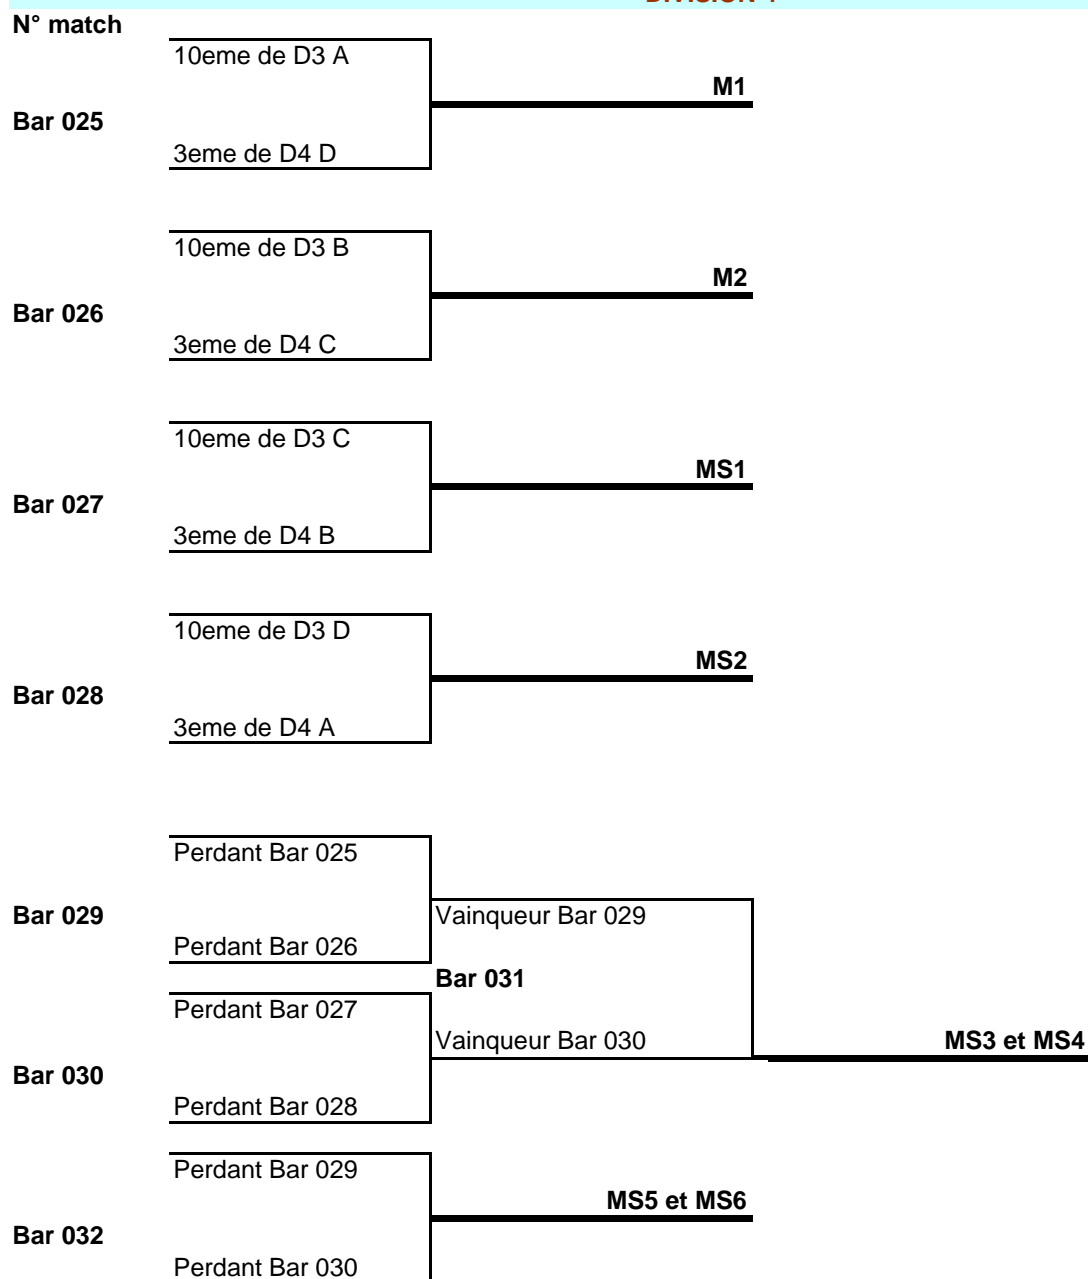

## DIVISION 2

N° match

Le gagnant de Bar 005 monte en D1

Les gagnants de Bar 006 et Bar 007 sont les montants supplémentaires éventuels en D1 (MS1 et MS2)

Le gagnant et le perdant du Bar 010 sont respectivement les montants supplémentaires éventuels (MS3 et MS4).

### DIVISION 3

Les gagnants de Bar 015, Bar 016 et Bar 017 montent en D2

Les gagnants de Bar 018 et Bar 019 sont les montants supplémentaires éventuels en D2 (MS1 et MS2)

Les gagnants et les perdants de Bar 020 , Bar 023 et Bar 024 sont respectivement les montants supplémentaires éventuels (MS3, MS4, MS5, MS6, MS7 et MS8).

## DIVISION 4

**ATTENTION!**  
**A PARTIR DE CETTE SAISON, LES DEUX PREMIERS DE DIVISION 4 MONTENT DIRECTEMENT EN DIVISION 3**

Les gagnants de Bar 025 et Bar 026 montent en D3.  
 Les gagnants de Bar 027 et Bar 028 sont les montants supplémentaires éventuels en D3. (MS1 et MS2)  
 Les gagnants et les perdants de Bar 031 et Bar 032 sont respectivement les montants supplémentaires éventuels (MS3, MS4, MS5 et MS6).