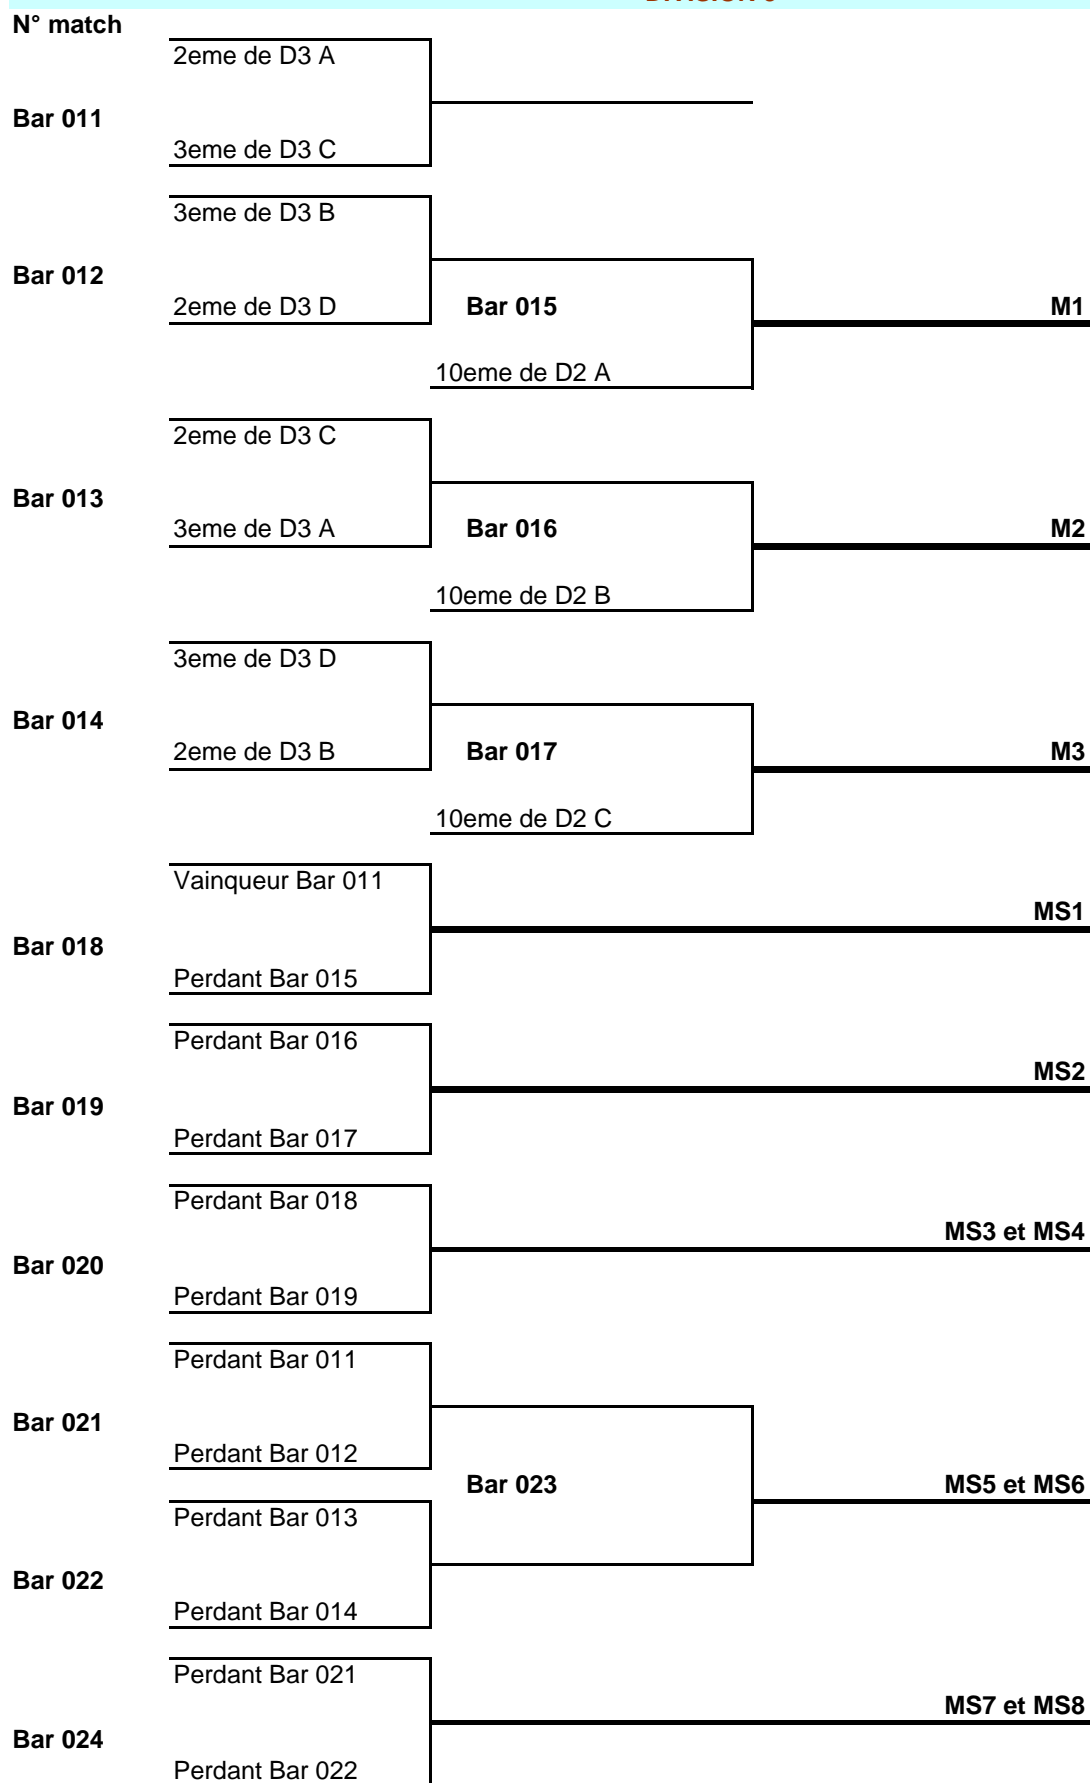

## DIVISION 1

N° match

Le gagnant et le perdant du Bar 000 sont respectivement les montants supplémentaires éventuels.

## DIVISION 2

N° match

Le gagnant de Bar 005 monte en D1

Les gagnants de Bar 006 et Bar 007 sont les montants supplémentaires éventuels en D1 (MS1 et MS2)

Le gagnant et le perdant du Bar 010 sont respectivement les montants supplémentaires éventuels (MS3 et MS4).

### DIVISION 3

Les gagnants de Bar 015, Bar 016 et Bar 017 montent en D2

Les gagnants de Bar 018 et Bar 019 sont les montants supplémentaires éventuels en D2 (MS1 et MS2)

Les gagnants et les perdants de Bar 020 , Bar 023 et Bar 024 sont respectivement les montants supplémentaires éventuels (MS3, MS4, MS5, MS6, MS7 et MS8).

## DIVISION 4

**ATTENTION!**  
**A PARTIR DE CETTE SAISON, LES DEUX PREMIERS DE DIVISION 4 MONTENT DIRECTEMENT EN DIVISION 3**

Les gagnants de Bar 025 et Bar 026 montent en D3.  
 Les gagnants de Bar 027 et Bar 028 sont les montants supplémentaires éventuels en D3. (MS1 et MS2)  
 Les gagnants et les perdants de Bar 031 et Bar 032 sont respectivement les montants supplémentaires éventuels (MS3, MS4, MS5 et MS6).