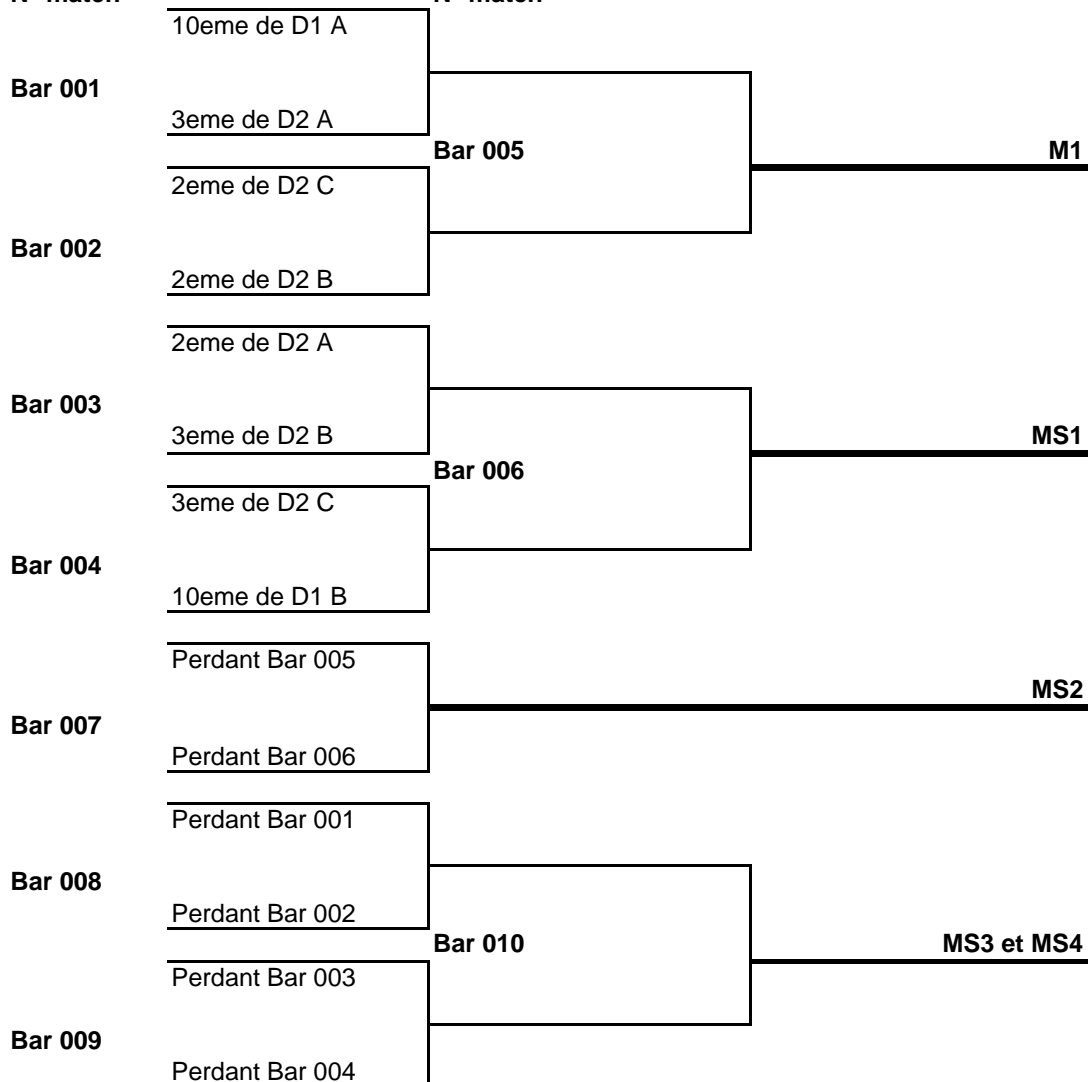

## DIVISION 1

N° match

Le gagnant et le perdant du Bar 000 sont respectivement les montants supplémentaires éventuels.

## DIVISION 2

N° match

Le gagnant de Bar 005 monte en D1

Les gagnants de Bar 006 et Bar 007 sont les montants supplémentaires éventuels en D1 (MS1 et MS2)

Le gagnant et le perdant du Bar 010 sont respectivement les montants supplémentaires éventuels (MS3 et MS4).

### DIVISION 3

Les gagnants de Bar 015, Bar 016 et Bar 017 montent en D2

Les gagnants de Bar 018 et Bar 019 sont les montants supplémentaires éventuels en D2 (MS1 et MS2)

Les gagnants et les perdants de Bar 020 , Bar 023 et Bar 024 sont respectivement les montants supplémentaires éventuels (MS3, MS4, MS5, MS6, MS7 et MS8).