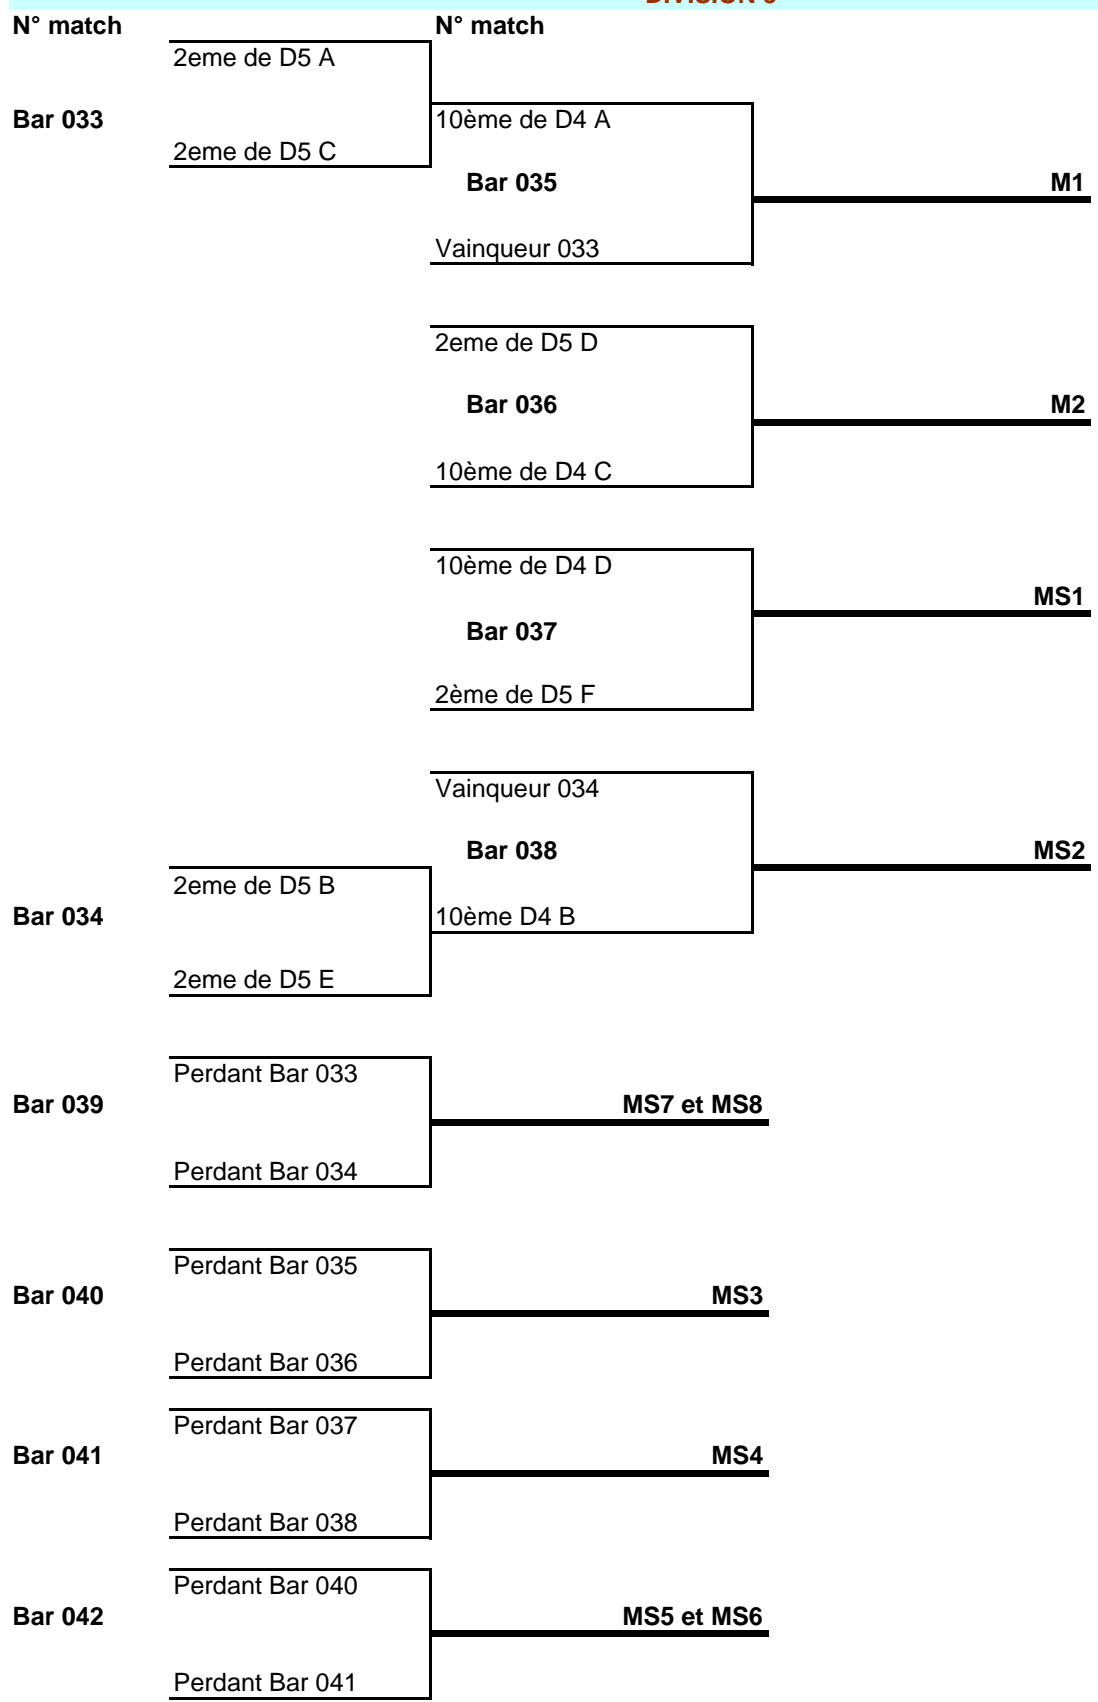

DIVISION 5

Les gagnants de Bar 035 et Bar 036 montent en D4

Les gagnants de Bar 037, Bar 038, Bar 040 et Bar 041 sont les montants supplémentaires éventuels en D4. (MS1, MS

Les gagnants et les perdants de Bar 042 et Bar 039 sont respectivement les montants supplémentaires éventuels (MS5, MS6, MS7 et MS8).